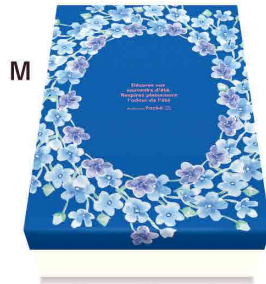

# Summer Triangle

3色×4サイズ展開  
商品コード：HPH-234

名入  
対応

夜空に輝く、夏の大きな三角形を中心に夏の星空をパッケージにしました。ミルキウエイは七夕シーズンの贈り物にもぴったりです。ライトブルー、ホワイトはシンプルなデザインでシーンを選ばずお使いいただけます。

- A:ミルキウエイ
- B:ライトブルー
- C:ホワイト

【名入れ位置イメージ】

商品コード：HPO-113

# ブルースター

2色×4サイズ展開  
商品コード：HPH-235

名入  
対応

”幸福な愛” ”信じ合う心”…なんて、ロマンチックな花言葉！内側からふわっと発色するようなやさしい青色が素敵なお花『ブルースター』は父の日にもおすすめ的设计となっております。かわいい青色のお花と一緒に、感謝の気持ちを伝えてみませんか？

- A:クリーム
- B:あお

【名入れ位置イメージ】

商品コード：HPO-114

# 夏のはら

5色×4サイズ展開  
商品コード：HPH-236

名入  
対応

今年の流行色である『青』のお花が主役。思わず野原から摘んで帰りたいくなる元気なお花たちを、大切な商品に添えませんか？お花が大きくデザインされているので、蓋を外して壁に掛けて飾っても素敵です。

- A:バニラ
- B:クリームソーダ
- C:アドリアブルー
- D:マンダリンオレンジ
- E:ナイトブラック

【名入れ位置イメージ】

こちらのデザインはシールを貼ったように蓋の角にも名入れできます★

(蓋部分フランス語訳)  
Décorez vos souvenirs d'été, Respirez pleinement l'odeur de l'été  
「夏の思い出を飾って、夏の香りをたっぷり吸い込んで」

※名入れ配置でお悩みの方はお気軽にご相談ください。

商品コード：HPO-115

箱のサイズ	L	240×240×65H 浅蓋	M	160×240×65H 浅蓋	S	85×240×65H 浅蓋	K	155×155×60H 浅蓋	掛け紙のサイズ 67×478mm
		🍌×15~18個		🍌×10~13個		🍌×7~10個		🍌×1個 or 🍌×7~10個	