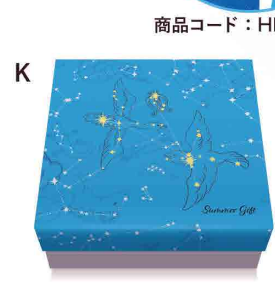

# Summer Triangle

3色×4サイズ展開  
商品コード：HPH-234

名入  
対応

夜空に輝く、夏の大きな三角形を中心に夏の星空をパッケージにしました。ミルキウエイは七夕シーズンの贈り物にもぴったりです。ライトブルー、ホワイトはシンプルなデザインでシーンを選ばずお使いいただけます。

- A:ミルキウエイ
- B:ライトブルー
- C:ホワイト

【名入れ位置イメージ】

商品コード：HPO-113

# ブルースター

2色×4サイズ展開  
商品コード：HPH-235

名入  
対応

”幸福な愛” ”信じ合う心”…なんて、ロマンチックな花言葉！内側からふわっと発色するようなやさしい青色が素敵なお花『ブルースター』は父の日にもおすすめ的设计となっております。かわいい青色のお花と一緒に、感謝の気持ちを伝えてみませんか？

- A:クリーム
- B:あお

【名入れ位置イメージ】

商品コード：HPO-114

# 夏のはら

5色×4サイズ展開  
商品コード：HPH-236

名入  
対応

今年の流行色である『青』のお花が主役。思わず野原から摘んで帰りたいくなる元気なお花たちを、大切な商品に添えませんか？お花が大きくデザインされているので、蓋を外して壁に掛けて飾っても素敵です。

- A:バニラ
- B:クリームソーダ
- C:アドリアブルー
- D:マンダリンオレンジ
- E:ナイトブラック

【名入れ位置イメージ】

こちらのデザインはシールを貼ったように蓋の角にも名入れできます★

(蓋部分フランス語訳)  
Décorez vos souvenirs d'été, Respirez pleinement l'odeur de l'été  
「夏の思い出を飾って、夏の香りをたっぷり吸い込んで」

※名入れ配置でお悩みの方はお気軽にご相談ください。

商品コード：HPO-115

箱のサイズ	L	240×240×65H 浅蓋	M	160×240×65H 浅蓋	S	85×240×65H 浅蓋	K	155×155×60H 浅蓋	掛け紙のサイズ 67×478mm
		🍌×15~18個		🍌×10~13個		🍌×7~10個		🍌×1個 or 🍌×7~10個	