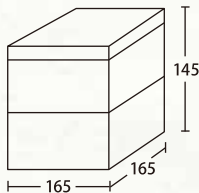

サイズ(内寸): 158×158×63(2段) ロット: 2

商品名

HP お重箱 単価 **¥395**

サイズ(外寸)▶

ケーキの上にも春が来る♪

門松ピック **数量限定**

サイズ: 23×45 ロット: 300

商品名

HP 門松ピック 単価 **¥6.8**

◀原寸サイズ

新しい年のお楽しみをイッパイ詰めて!

ふくまる(福袋)

サイズ: 200×250×120 ロット: 25

商品名

1205 T-2 ふくまる 単価 **¥33**

ご注意ください。