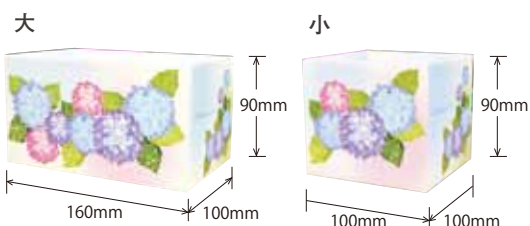

2013 Hashimoto Packé Original Item

EARLY SUMMER

ありそうでなかった梅雨のギフト!! 橋本パッケから初登場♪

イベントの落ち着く梅雨の時期に
売り場を充実させる
アイテムを♡

＊あじさい

梅雨空のもと鮮やかに咲く「あじさい」の花のデザイン。
色とりどりの花がディスプレイに華やかさを添えます。

＊カエル

可愛いカエルのイラストが売り場をにぎやかにします。
元気いっぱい♪憂鬱な季節も吹き飛ばします!!

お菓子をいっぱいつめて
バスケットの代わりに
使ってはどうでしょうか?
ディスプレイにもピッタリで
ラッピングも簡単だよ♡

制作室：うさぎ

雨カバー

梅雨の時期に
必須アイテム
サイズを豊富に
揃えました。

ロット：
各サイズ500枚

サイズ

- <S>(230+120)x450H <L>(310+120)x500H
- <T-6>(340+120)x410H <T-8>(340+120)x510H
- <T-12>(400+150)x570H <HP>(380+220)x400H