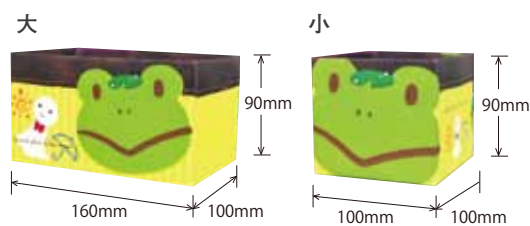

2013 Hashimoto Packé Original Item

EARLY SUMMER

ありそうでなかった梅雨のギフト!! 橋本パッケから初登場♪

イベントの落ち着く梅雨の時期に
売り場を充実させる
アイテムを♡

＊あじさい

梅雨空のもと鮮やかに咲く「あじさい」の花のデザイン。
色とりどりの花がディスプレイに華やかさを添えます。

＊カエル

可愛いカエルのイラストが売り場をにぎやかにします。
元気いっぱい♪憂鬱な季節も吹き飛ばします!!

お菓子をいっぱいつめて
バスケットの代わりに
使ってはどうでしょうか?
ディスプレイにもピッタリで
ラッピングも簡単だよ♡

制作室：うさぎ

雨カバー

梅雨の時期に
必須アイテム
サイズを豊富に
揃えました。

ロット：
各サイズ500枚

サイズ

- <S>(230+120)x450H <L>(310+120)x500H
- <T-6>(340+120)x410H <T-8>(340+120)x510H
- <T-12>(400+150)x570H <HP>(380+220)x400H