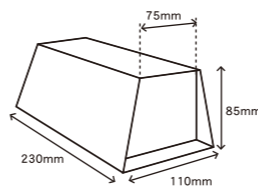

★
焼菓子やシュトーレンにピッタリ！

Red Box レッドボックス

サイズ：220×110×65H ロット：50

商品コード

レッドボックス 単 価 **¥58** (本体価格56円)

数量
限定

あざやかなクリスマスカラー
クリスマス・バラエティBOX

サイズ：110×230×85H ロット：50

商品コード

数量
限定

CX-B-BOX 単 価 **¥80** (本体価格77円)

バラエティ BOX

キューブ BOX

各面でデザインが違う！

クリスマス・キューブBOX

サイズ：90×90×90H ロット：25

商品コード

数量
限定

CX-C-BOX 単 価 **¥63** (本体価格60円)

★
両サイドがそれぞれ違う
デザインなので
ディスプレイがきまる！

★
6面に描かれたストーリー♪
積んで並べて…プチギフトに
ピッタリの大きさは試し買いに！

クリスマスらしいアクセントとして！
クリスマス・ケーキピック

仕様：30×50H ロット：300

商品コード