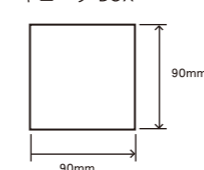

★
焼菓子やシュトーレンにピッタリ！

Red Box レッドボックス

サイズ：220×110×65H ロット：50

商品コード

レッドボックス 単 価 **¥58** (本体価格56円)

数量
限定

あざやかなクリスマスカラー
クリスマス・バラエティBOX

サイズ：110×230×85H ロット：50

商品コード

数量
限定

CX-B-BOX 単 価 **¥80** (本体価格77円)

バラエティ BOX

キューブ BOX

各面でデザインが違う！

クリスマス・キューブBOX

サイズ：90×90×90H ロット：25

商品コード

数量
限定

CX-C-BOX 単 価 **¥63** (本体価格60円)

★
両サイドがそれぞれ違う
デザインなので
ディスプレイがきまる！

★
6面に描かれたストーリー♪
積んで並べて…プチギフトに
ピッタリの大きさは試し買いに！

クリスマスらしいアクセントとして！
クリスマス・ケーキピック

仕様：30×50H ロット：300

商品コード