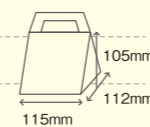

三角BOX

夏をイメージさせる7つの絵柄を贅沢に箱押し!
光沢のある真っ白なベースも好印象♪どの柄にしようかな?

あさがお あじさい ひまわり